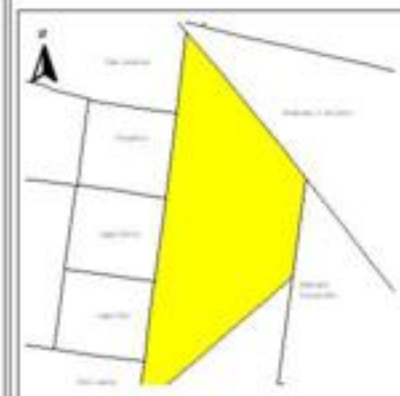

EVALUA DF
Consejo de Evaluación del
Desarrollo Social del
Distrito Federal

ÍNDICE DE DESARROLLO SOCIAL

Delegación: Miguel Hidalgo
Colonia: Los Marzanos
Grado de desarrollo: Medio

Grado de Desarrollo Social

-  Muy bajo
-  Bajo
-  Medio
-  Alto
-  Sin dato

0.04 0 0.04 0.08 Kilómetros

Fuente: Elaboración propia con datos de Seduvi e INEGI